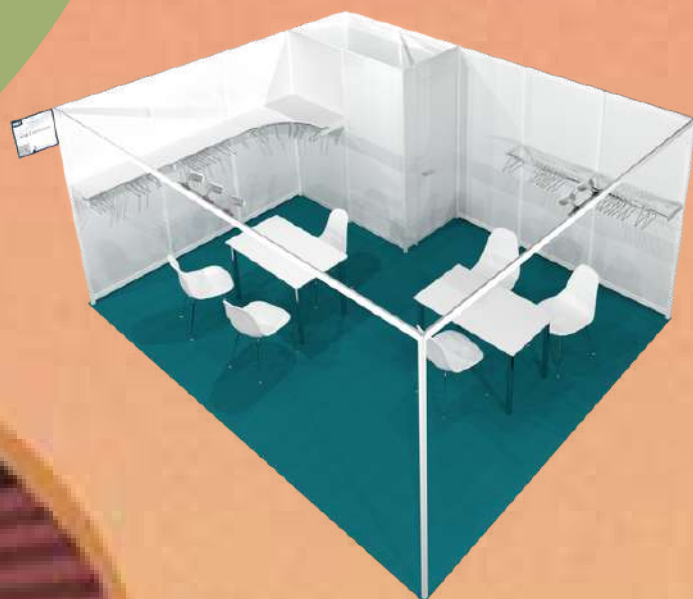

156 € HT / m² si dossier retourné après 23/04/23

- **Assurance + frais de dossier : 99 € HT**

- **Angle ouvert (optionnel)*: 255 € HT**

*Compris à partir de 36m²

SURFACE	MOBILIER 1 table 120 x 70 cm et 3 chaises	SPOTS GLIDER 70W	COMPTEUR ELECTRIQUE	ANGLE OUVERT
12 à 15 m ²	1	3	1 Kw mutualisé	0
16 à 19 m ²	2	4	1 Kw mutualisé	0
20 à 23 m ²	2	5	1 Kw mutualisé	0
24 à 35 m ²	2	6	3 Kw	0
36 à 47 m ²	3	9	3 Kw	1
48 à 59 m ²	4	12	4 Kw	1
60 m ² et +	5	18	4 Kw	2

- **Assurance + frais de dossier** : 99 € HT

- **Angle ouvert** (optionnel)*: 255 € HT

*Compris à partir de 36m²

NEXT
SUMMER

SURFACE	MOBILIER 1 table 120 x 70 cm et 3 chaises	RESERVE en m ²	SPOTS GLIDER 70W	COMPTEUR ELECTRIQUE	ANGLE OUVERT	MODULES (Etagères ou portant)
12 à 15 m ²	1	1	3	1 Kw mutualisé	0	4
16 à 19 m ²	2	1	4	1 Kw mutualisé	0	6
20 à 23 m ²	2	2	5	1 Kw mutualisé	0	8
24 à 35 m ²	2	2	6	3 Kw	0	10
36 à 47 m ²	3	2	9	3 Kw	1	18
48 à 59 m ²	4	3	12	4 Kw	1	25
60 m ² et +	5	4	18	4 Kw	2	36